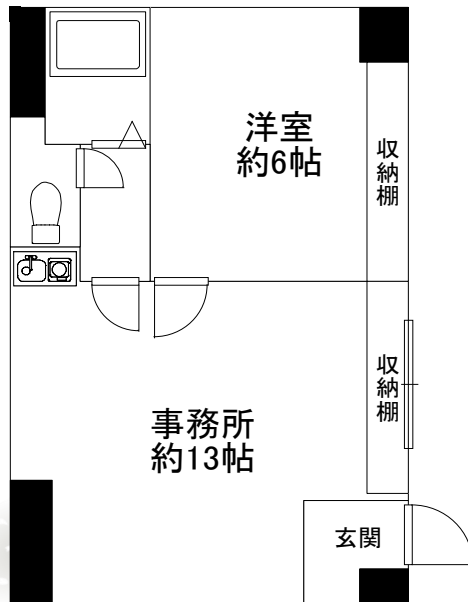

西武新宿線 狭山市駅東口 徒歩4分

狭山サンホワイトマンション

《現地案内図》

◎事務所最適
◎駅近物件
◎倉庫・居住用
としても相談可

物件種目	貸事務所		
最寄駅	狭山市		
賃貸条件	賃料	64,800 円(税込)	
	一時金等	礼金1ヶ月/敷金1ヶ月	
所在地	埼玉県狭山市祇園17-15		
交通	西武新宿線		
	狭山市駅 徒歩4分		
建物	建物名	狭山サンホワイトマンション	
	構造・規模	鉄筋コンクリート造(RC) 3階建 1階部分	
	使用部分面積	42.87㎡	
築年月	平成2年10月	契約期間	3年(居住は2年)
管理費等	無		
土地面積		用途地域	第一種中高層住居専用地域
駐車場	無し		
現況	空	引渡日	即時
接道状況	北東		
本体設備	公営水道/東京電力/LPG		
各戸設備	エアコン残置・収納棚		
備考	飲食不可		
	仲介手数料1ヶ月+消費税/更新料1ヶ月 引渡は原則現況		
会員番号		物件番号	